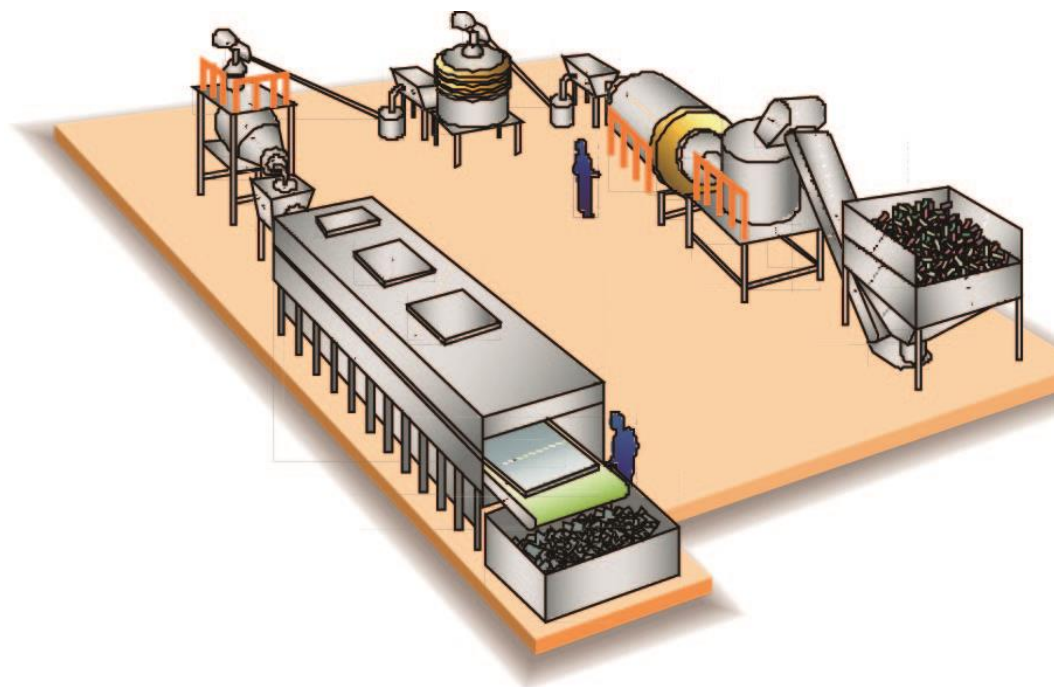

- 工場などから発生する産業廃棄物を弊社処分場又は他社処分場まで運搬します

- 蛍光管や乾電池の処分を行います

→処分した蛍光管や乾電池は、野村興産株式会社でリサイクル処理を行います

▶産業廃棄物の収集運搬、処分等

• ガラスの処分を行います

→処分したガラスは、スーパーソルの原料としてリサイクルされます

- ▶ 産業廃棄物の収集運搬、処分等
 - 木くずの処分を行います
- 処分した木くずは、バイオマス発電燃料としてリサイクルされます