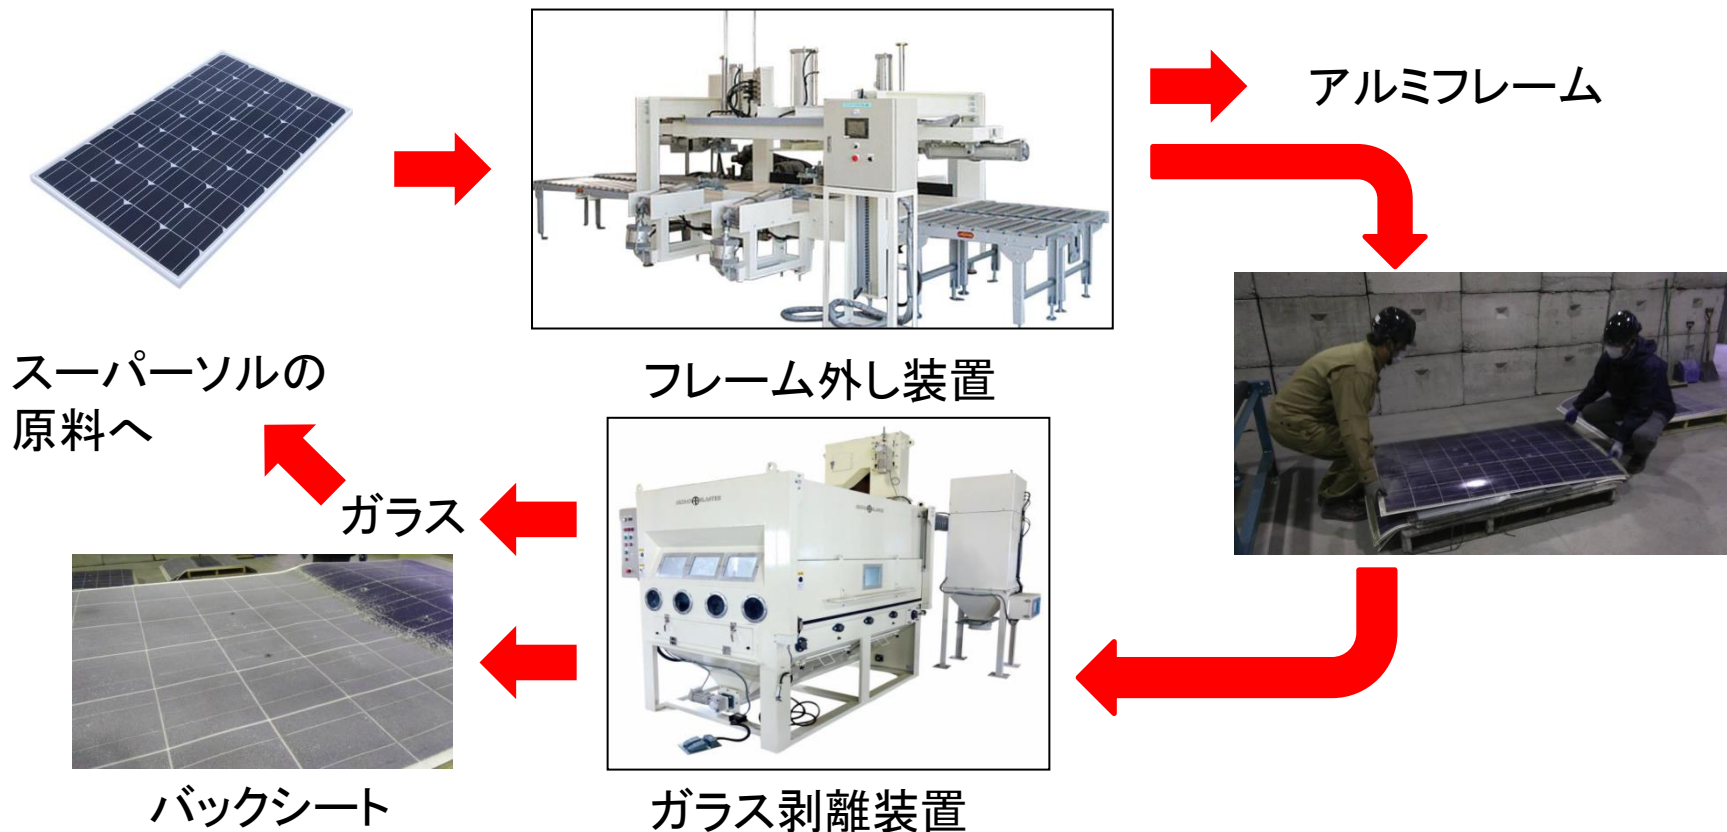

1. 産業廃棄物の収集運搬、処分等
     - 太陽光パネルの処分を行います
2. → 処分した太陽光パネルは、フレーム・ガラス・バックシート等を有価物としてメーカーやリサイクル業者へ販売します