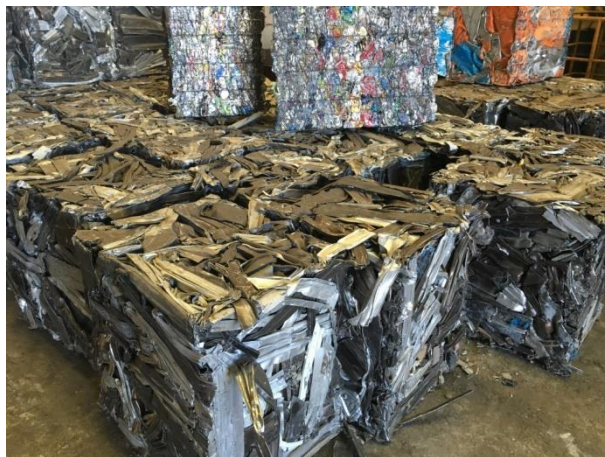

かぎりあるものを、かぎりなく

COCOCO

(株) こっこー

環境資源事業部の紹介

COCOCO

- ▶スクラップの仕入、選別、解体、加工、販売
- 工場や解体現場から発生する鉄や非鉄スクラップの仕入を行います

- ▶スクラップの仕入、選別、解体、加工、販売
- 仕入れたスクラップは、機械等を使って加工します

- ▶スクラップの仕入、選別、解体、加工、販売
- 仕入れたスクラップは、人の手で解体、加工も行います

- ▶スクラップの仕入、選別、解体、加工、販売
- 加工したスクラップは、メーカーへ販売します

- ▶古紙の仕入、選別、解体、加工、販売
 - 新聞店や工場などから発生する古紙を仕入れ、種類ごとに選別を行います

古紙

新聞

段ボール

雑誌

雑がみ

飲料用紙パック